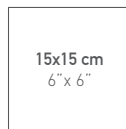

EVOLUTION

PASTA BLANCA+BRILLO / MATE

WHITE BODY+GLOSS / MATT

10x40 cm / 4"x 16"+ 5x40 cm / 2"x 16"+ 5x20 cm / 2"x 8"+ 15x15 cm / 6"x 6"+ 7,5x15 cm / 3"x 6"

>10x8mm

>600 N

3

5

WATER PROOF

FORMATOS / SIZES