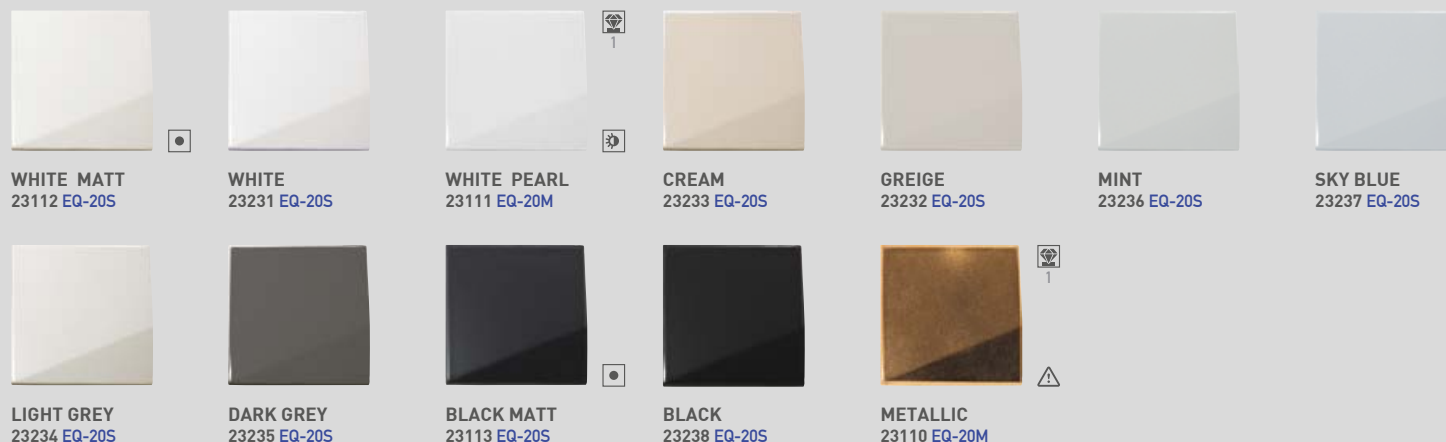

LANCE 15x15 cm / 6" x 6"

⚠ ¡Atención! No utilizar productos de limpieza agresivos (como la lejía o el amoníaco).
Warning! Do not use aggressive cleaning products (such as bleach or ammonia).

FORMATO SIZE	Kg/pza kg/pieces	caja / box			palet / pallet			
		piezas pieces	Kg	m² sqm	piezas pieces	kg/palet kg/pallet	m² sqm	cajas boxes
CURVE 15 x 15 cm. 6" x 6"	0,36	18	6,63	0,41	1.530	584	34,85	85
LANCE 15 x 15 cm. 6" x 6"	0,33	24	8,12	0,55	2.040	710	46,75	85