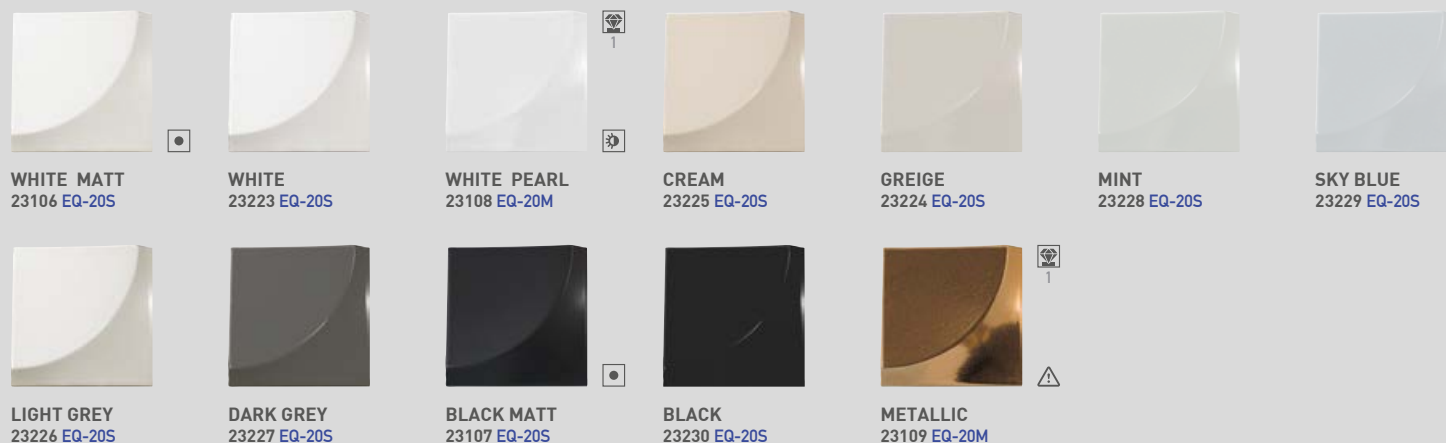

CURVE 15x15 cm / 6" x 6"