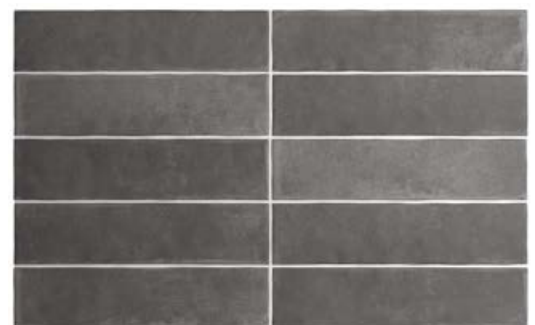

Dark
27565 EQ-4